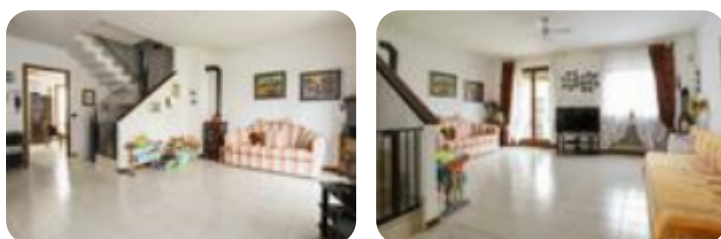

Villa a schiera in vendita

Verona, Via Zancle - Borgo Nuovo

Tipologia:	ville
Superficie:	mq 162 ca.
Locali:	8
Sottotipologia:	villa a schiera
Spese Annue:	€ 450
Bagni:	2
Terrazzi:	1
Balconi:	1
Box:	1

Classe energetica: **E**

Prestazione energetica: 24,8 kW h/m² anno

VILLA A SCHIERA CENTRALEBORGOMILANO - BORGONOVO: In Contesto Residenziale denominato CHIEVO 3 proponiamo graziosa Villetta a Schiera Centrale di 160 MQ. PIANO TERRA: Si accede alla casa dal piano Terra dove trova spazio un'accogliente Taverna dotata di un meraviglioso camino con forno per la pizza e un bagno finestrato. PIANO 1: AL 1° Piano troviamo la Zona Giorno composta da Cucina molto grande e abitabile da cui accediamo ad un balcone. Dall'altro lato attraversando l'ampio Soggiorno ci troviamo di fronte al grazioso Giardino piantumato e recintato. Un porticato permette inoltre di poter godere del verde nelle ore estive più calde. PIANO 2: AL 2° Piano trovano spazio le camere da letto. La matrimoniale e 2 camere singole. Il corridoio ci accompagna poi nel grande bagno finestrato dotato di vasca e da questo livello tramite una bellissima scala in legno accediamo ad una piccola soffitta ideale come camera per gli ospiti. AUTORIMESSA: La casa è dotata di garage singolo e di 2 posti auto privati. Caratteristiche della zona e di questo residence in