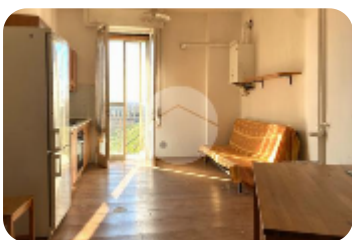

Rif.: 60542904

€ 79.000

Trilocale in vendita

Verona, Piazza Garibaldi - San Michele Extra

Tipologia:	appartamenti
Superficie:	mq 84 ca.
Locali:	3
Sottotipologia:	3 locali
Spese Annuie:	€ 600
Bagni:	1
Balconi:	1
Piano:	1

Classe energetica: G

EP globale non rinnovabile: 190.50 kW h/m² anno

EP globale rinnovabile: 190.50 kW h/m² anno

EP invernale del fabbricato: ☹️

EP estiva del fabbricato: ☹️

DESCRIZIONE IMMOBILE Nel cuore di San Michele Extra, in zona ben fornita da tutti i principali servizi, proponiamo appartamento in condominio degli anni 60, posto al piano primo senza ascensore. Ad accogliere un ingresso ci accompagna nella luminosa zona giorno composta da cucina abitabile ed un soggiorno, entrambi con affaccio su balcone di pertinenza che serve i due locali. Il corridoio ci conduce nella zona notte composta da camera da letto matrimoniale e camera da letto doppia ed un bagno finestrato con doccia. L'immobile è dotato di riscaldamento autonomo con caldaia di nuova sostituzione, è presente una soffitta di pertinenza all'ultimo piano, inoltre il bagno è stato ristrutturato negli anni 2000. La soluzione è libera da subito con basse spese condominiali. **COSA C'E' DA SAPERE SULL'IMMOBILE** Nella ricerca di un'abitazione è importante riuscire a soddisfare tutte le

Mappa

Scopri

Punta qui il tuo smartphone