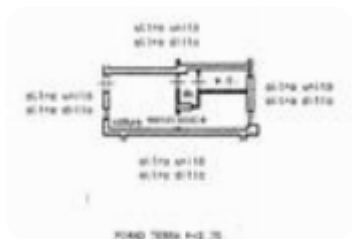

## Monocale in vendita

Pove Del Grappa, Via Romanelle

<b>Tipologia:</b>	appartamenti
<b>Superficie:</b>	mq 40 ca.
<b>Locali:</b>	1
<b>Sottotipologia:</b>	monocale
<b>Spese Annuie:</b>	€ 500
<b>Bagni:</b>	1
<b>Box:</b>	1
<b>Posti auto:</b>	1