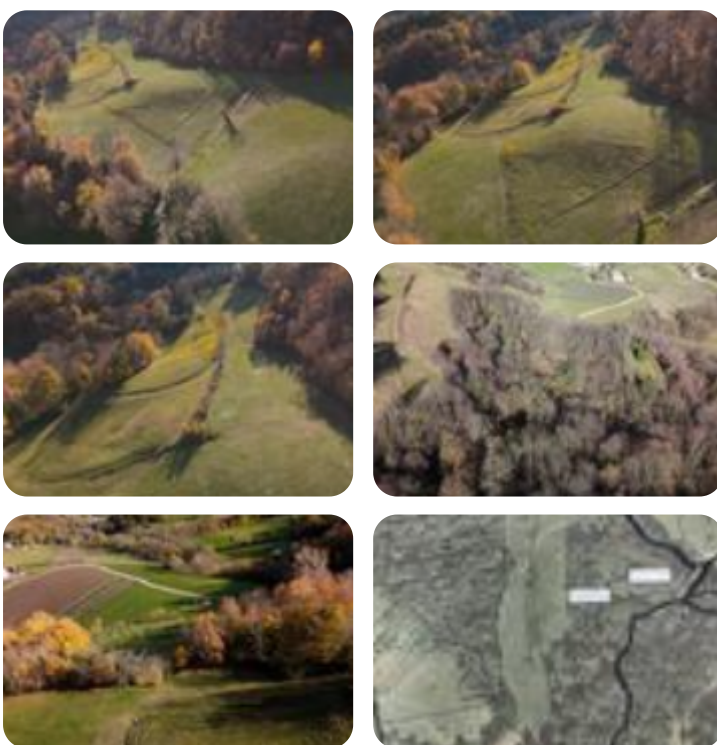

Rif.: 61184465

€ 29.000

Ter. agricolo in vendita Chiampo, Via Moschini - Moschini

Tipologia:	terreno
Superficie:	mq 16.044 ca.
Sottotipologia:	ter. agricolo

Questo immobile è esente da classe energetica

Nel cuore verde di Chiampo, proponiamo in vendita uno splendido terreno agricolo di ben 16.044 mq a soli €29.000,00! Un angolo di natura autentica dove il sole accarezza ogni giorno l'ampio prato, caratterizzato da un'ottima esposizione che lo rende perfetto per seminare, coltivare e dare vita ai tuoi progetti agricoli. Qui la terra è generosa e pronta ad accogliere orti, coltivazioni o semplicemente il tuo sogno di indipendenza e tranquillità. A completare la proprietà, una suggestiva area boschiva ideale per la raccolta della legna, perfetta per chi ama il contatto diretto con la natura e desidera uno spazio versatile, produttivo e ricco di potenzialità. Un terreno agricolo che unisce praticità, bellezza e opportunità, immerso in un contesto riservato ma facilmente accessibile. Se stai cercando spazio, sole e libertà, questa è l'occasione che aspettavi. Contattaci per maggiori informazioni e vieni a scoprire dal vivo tutto il fascino di questa proprietà! Chiamaci allo 0444 89 41 50, o scrivici alla mail viho3; Ti aspettiamo!

Mappa

Scopri

Punta qui il tuo smartphone