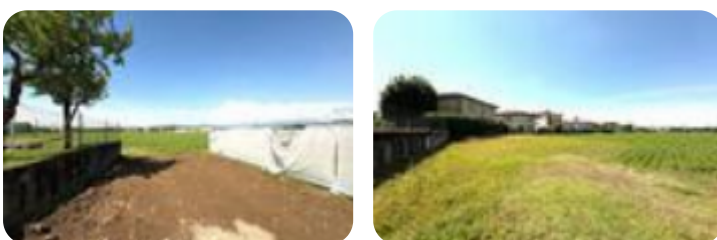

## Ter. residenziale in vendita

Brendola, Via S. Bertilla

<b>Tipologia:</b>	terreno
<b>Superficie:</b>	mq 600 ca.
<b>Sottotipologia:</b>	ter. residenziale

Questo immobile è esente da classe energetica

BRENDOLA: Nel cuore di Brendola, in posizione strategica e comoda a tutti i principali servizi, proponiamo in vendita un interessante lotto edificabile di circa 600 mq, ideale per chi desidera realizzare una villa singola o una soluzione bifamiliare in un contesto tranquillo ma ben collegato. Il terreno presenta un indice di edificabilità pari a 1,50 mc/mq, offrendo ottime potenzialità costruttive per un progetto abitativo moderno e funzionale. È consentita una superficie coperta massima di 210 mq con possibilità di edificare fino a 2 piani fuori terra, caratteristiche che permettono di sviluppare ambienti ampi e ben distribuiti, con spazi esterni vivibili e personalizzabili. La zona, residenziale e ben abitata, garantisce privacy e tranquillità senza rinunciare alla comodità di scuole, negozi, servizi e principali vie di comunicazione facilmente raggiungibili. Una soluzione ideale sia per privati alla ricerca del luogo perfetto dove costruire la propria casa, sia per imprese interessate a un investimento in una delle aree più richieste di Brendola. **COME CONTATTARCI:** Chiamateci al numero: 0444602007 Scriveteci su WhatsApp al numero: 3283761926 Seguiteci sui nostri social: **INSTAGRAM:** [...]