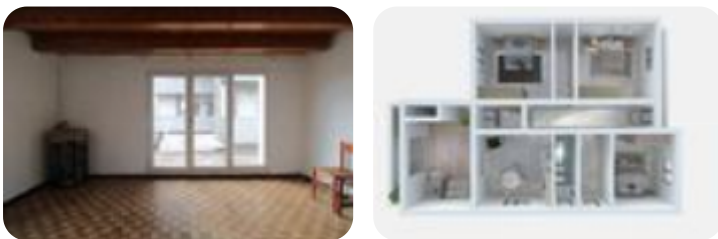

Rif.: 61205195

€ 175.000

Porzione di bifamiliare in vendita
 Montecchio Maggiore, Via Enrico Fermi - Alte Ceccato

Tipologia:	ville
Superficie:	mq 121 ca.
Locali:	4
Sottotipologia:	porzione di bifamiliare
Spese Annue:	€ 0
Bagni:	1
Terrazzi:	1
Box:	1
Posti auto:	1
Piano:	1

Classe energetica: **E**

EP invernale del fabbricato: ☹️

EP estiva del fabbricato: ☺️

ALTE CECCATO – MONTECCHIO MAGGIORE: In zona Alte Ceccato, a Montecchio Maggiore, proponiamo una porzione di bifamiliare situata al piano primo, ideale per chi è alla ricerca di spazi generosi e indipendenza. L'ingresso accoglie su un comodo corridoio che distribuisce gli ambienti della casa: la cucina e il soggiorno, entrambi luminosi, creano una zona giorno funzionale e vivibile. La zona notte si compone di tre camere matrimoniali, tutte di ottima metratura, oltre a un ampio bagno finestrato dotato di vasca. La soluzione dispone inoltre di due pratici ripostigli, spazi preziosi per mantenere ordine e organizzazione in casa. A completare l'offerta troviamo un garage singolo comunicante direttamente con l'abitazione, un dettaglio che aggiunge comodità e sicurezza, e un giardino privato molto ampio, perfetto per chi ama gli spazi esterni il relax all'aria aperta o per chi ha