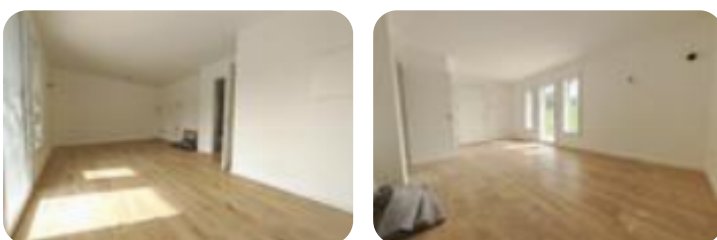

Classe energetica: **A4**

EP invernale del fabbricato: 😊

EP estiva del fabbricato: 😊

Treschè Conca. In zona centrale con panorama mozzafiato inserito in contesto di sole cinque unità, proponiamo soluzione al piano terra di nuova costruzione con entrata indipendente e con giardino ad uso esclusivo. Il soggiorno si presenta ampio e luminoso con ampie vetrate con vista sul prato, un disimpegno ci accompagna alle due camere matrimoniali dotate di terrazzo e al bagno finestrato con box doccia. Il riscaldamento è autonomo a pavimento con pompa di calore e pannelli fotovoltaici. Cappotto esterno. Classe A4. La proprietà comprende un box auto privato.