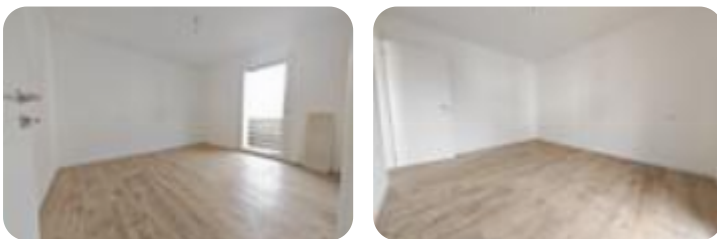

Classe energetica: **A4**

EP invernale del fabbricato: 😊

EP estiva del fabbricato: 😊

Treschè Conca. In zona centrale con panorama mozzafiato inserito in contesto di sole cinque unità, proponiamo soluzione al piano terra di nuova costruzione con entrata indipendente e con giardino ad uso esclusivo. Il soggiorno si presenta ampio e luminoso con ampie vetrate con vista sul prato, un disimpegno ci accompagna alle due camere matrimoniali dotate di terrazzo e al bagno finestrato con box doccia. Il riscaldamento è autonomo a pavimento con pompa di calore e pannelli fotovoltaici. Cappotto esterno. Classe A4. La proprietà comprende un box auto privato.