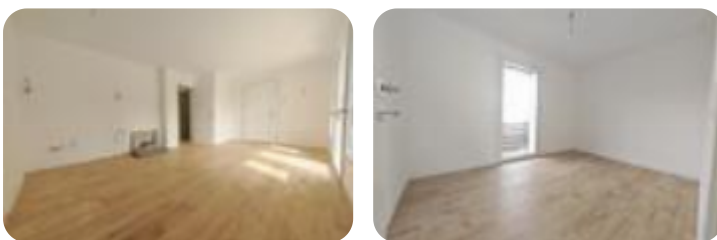

Classe energetica: **A4**

EP invernale del fabbricato: 😊

EP estiva del fabbricato: 😊

Treschè Conca. In zona centrale con panorama mozzafiato inserito in contesto di sole cinque unità, proponiamo soluzione al piano terra di nuova costruzione con entrata indipendente e con giardino ad uso esclusivo. Il soggiorno si presenta ampio e luminoso con ampie vetrate con vista sul prato, un disimpegno ci accompagna alle due camere matrimoniali dotate di terrazzo e al bagno finestrato con box doccia. Il riscaldamento è autonomo a pavimento con pompa di calore e pannelli fotovoltaici. Cappotto esterno. Classe A4. La proprietà comprende un box auto privato.