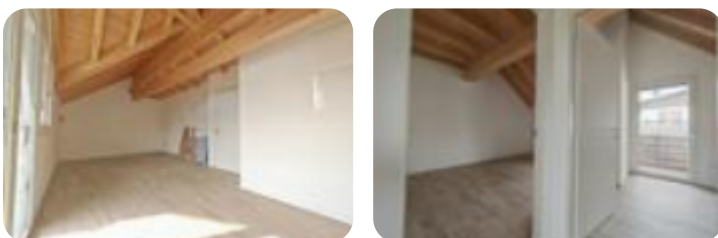

Classe energetica: **A4**

EP invernale del fabbricato: 😊

EP estiva del fabbricato: 😊

Treschè Conca. In zona centrale con panorama mozzafiato inserito in contesto di sole cinque unità, proponiamo soluzione al piano primo di nuova costruzione con entrata indipendente. Il soggiorno si presenta ampio e luminoso con ampie vetrate con vista sul prato e terrazzo panoramico. Un disimpegno poco più avanti ci accompagna alle due camere matrimoniali dotate di terrazzo e al bagno finestrato con box doccia. L'intero appartamento è impreziosito da una splendida travatura a vista. Il riscaldamento è autonomo a pavimento con pompa di calore e pannelli fotovoltaici. Cappotto esterno. Classe A4 Box auto di proprietà