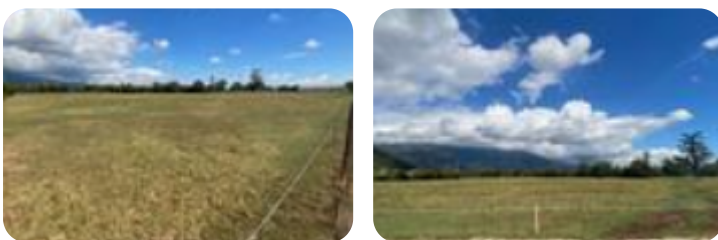

Rif.: 60949769

**€ 224.000**

**Ter. agricolo in vendita**

Piovene Rocchette, Via Livenza

<b>Tipologia:</b>	terreno
<b>Superficie:</b>	mq 22.414 ca.
<b>Locali:</b>	1
<b>Sottotipologia:</b>	ter. agricolo

Questo immobile è esente da classe energetica

PIOVENE ROCCHETTE. Perfettamente pianeggiante, adatto a svariate coltivazioni agricole, strada di accesso ampia, zona soleggiata, subito disponibile. TERRENO AGRICOLO di 22414mq.