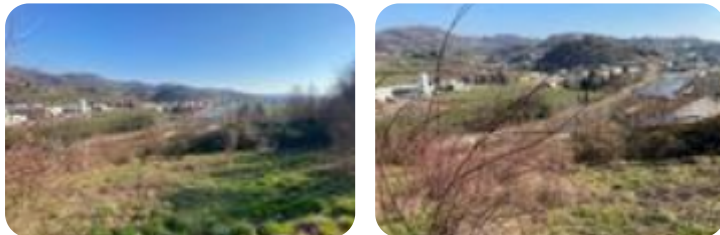

Rif.: 60750004

↓ € 18.000

€ 22.000 (-19%)

Ter. agricolo in vendita

Lugo DI Vicenza, Via Creari - Tripoli

Tipologia:	terreno
Superficie:	mq 19.000 ca.
Sottotipologia:	ter. agricolo
Spese Annue:	€ 1
Piano:	1

Questo immobile è esente da classe energetica

LUGO DI VICENZA. Disponibile terreno agricolo con prato, pascolo e boschetto in zona soleggiata e tranquilla di circa 19.000mq. Accesso comodo alla strada .