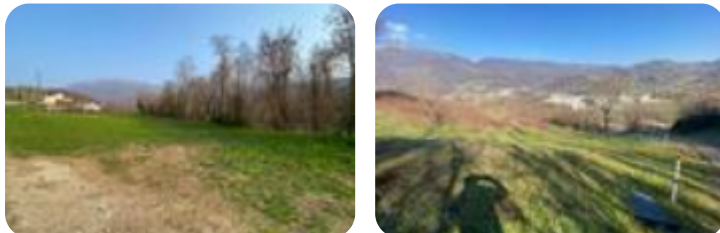

Rif.: 60750004

↓ € 18.000

€ 22.000 (-19%)

Ter. agricolo in vendita

Lugo DI Vicenza, Via Creari - Tripoli

Tipologia:	terreno
Superficie:	mq 19.000 ca.
Sottotipologia:	ter. agricolo
Spese Annue:	€ 1
Piano:	1

Questo immobile è esente da classe energetica

LUGO DI VICENZA. Disponibile terreno agricolo con prato, pascolo e boschetto in zona soleggiata e tranquilla di circa 19.000mq. Accesso comodo alla strada .