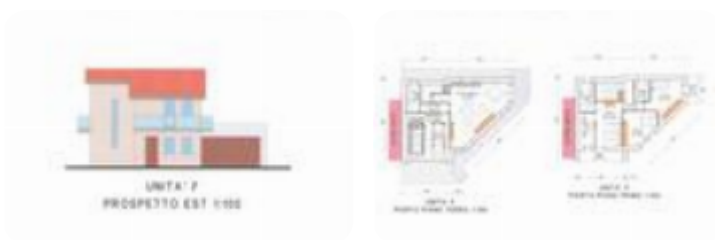

Rif.: 61204361

€ 500.000

Villa a schiera d'angolo in vendita Dueville, Via Jacopo Da Ponte - Povolaro

Tipologia:	ville
Superficie:	mq 231 ca.
Locali:	4
Sottotipologia:	villa a schiera d'angolo
Spese Annuie:	€ 0
Bagni:	3
Terrazzi:	2
Box:	1
Posti auto:	2

Classe energetica: A4

EP globale rinnovabile: 0.40 kW h/m² anno

EP invernale del fabbricato: 😊

EP estiva del fabbricato: 😊

Nel cuore della località di Povolaro, nel comune di Dueville, vendiamo una villetta a schiera d'angolo di nuova costruzione, progettata per offrire il massimo comfort. La costruzione, che inizierà nel 2027, si inserisce in una zona tranquilla immersa nella natura, ideale per chi cerca serenità e modernità. La villa si sviluppa su più livelli, con una superficie di circa 180 mq. Al piano terra, un'ampia zona giorno open space si apre sul giardino privato, perfetto per chi desidera stare all'aperto. La proprietà dispone di tre camere da letto, di cui una con cabina armadio, e tre bagni, garantendo spazio e privacy per tutta la famiglia. Due terrazzi offrono ulteriori spazi esterni. Completano l'immobile un box con due posti auto. Le tecnologie avanzate come pompa di calore, impianto a pavimento ecc. offrono comodità e comfort a 360 gradi. **PER ULTERIORI INFORMAZIONI CHIAMARE IN AGENZIA!** Per ulteriori informazioni contattateci in Agenzia o scrivetele su: