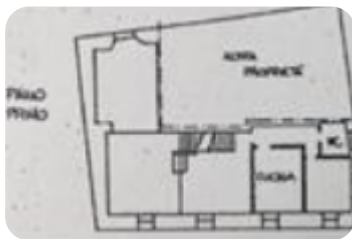

Rif.: 60898773

€ 210.000

Villa a schiera in vendita

Schio, Via F. Baratto - Schio Centro Storico

Tipologia:	ville
Superficie:	mq 175 ca.
Locali:	7
Sottotipologia:	villa a schiera
Spese Annuie:	€ 0
Bagni:	3
Terrazzi:	1
Box:	1
Piano:	3

Classe energetica: **F**

EP globale non rinnovabile: 215.30 kW h/m² anno

SCHIO - CentroInn prossimità centro storico, casa centrale del 1960, disposta su 3 livelli con garage, comoda a tutti i servizi. La parte abitativa si sviluppa principalmente ai piani primo e secondo, mentre il piano terra è riservato a garage e vani accessori. -la zona giorno si compone di cucina separata, un ampio salotto, bagno e vani accessori. - le 3 camere matrimoniali, di cui una con bagno padronale, e una singola si trovano all'ultimo piano. Al piano terra troviamo un garage di 38mq, doppio in lunghezza e la zona d'entrata adibita a vani accessori.