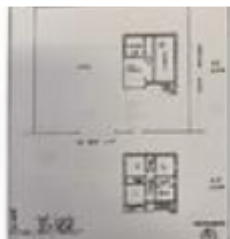

Rif.: 60873381

€ 245.000

Villa singola in vendita

Schio, Via P. Liroy - Quartiere Rossi - S. Cuore

Tipologia:	ville
Superficie:	mq 230 ca.
Locali:	6
Sottotipologia:	villa singola
Spese Annuie:	€ 0
Bagni:	2
Terrazzi:	1
Balconi:	1
Box:	1
Posti auto:	2
Piano:	2

Classe energetica: **G**

EP globale non rinnovabile: 311.76 kW h/m² anno

SCHIO - SACRO CUORE In zona tranquilla e comoda a tutti i servizi, proponiamo villa singola su lotto di 800mq, di cui 450 edificabili, con tetto ristrutturato nel 2005. La soluzione, originaria degli anni '60, si sviluppa su due livelli fuori terra di 100mq l'uno e gode di un'ottima esposizione al sole. Al piano primo si sviluppa la parte abitativa; la casa dispone di una zona giorno di 36mq, di due camere matrimoniali da 16mq e di un bagno finestrato. Al piano terra, dedicato ai vani accessori, troviamo invece un garage, un'ampia taverna di 32mq, un bagno ristrutturato negli anni '80 e un'ulteriore stanza