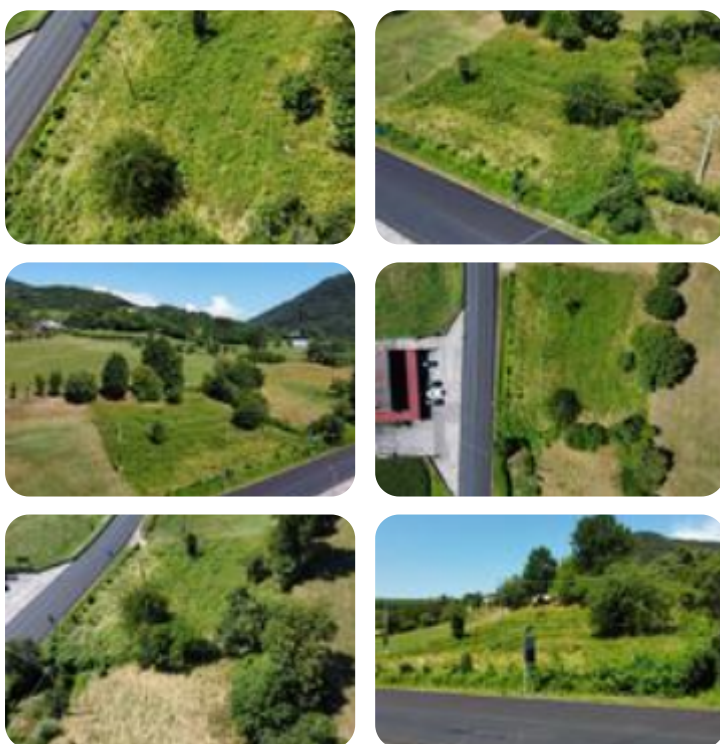

Rif.: 60622706

€ 55.000

Ter. residenziale in vendita

Cornedo Vicentino, Via canova DI cereda -
Canova DI Cereda

Tipologia:	terreno
Superficie:	mq 1.620 ca.
Sottotipologia:	ter. residenziale

Questo immobile è esente da classe energetica

.....

Mappa

Scopri

Punta qui il tuo smartphone