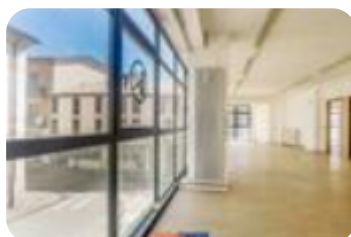

Questo immobile è esente da classe energetica

Zanè. Proponiamo in vendita al piano primo ampio locale con destinazione direzionale in palazzina con ascensore. Gli spazi internamente sono generosi e attualmente sono suddivisi con 4 ampie stanze ufficio, ingresso e due bagni. Le ampie vetrate conferiscono molta luminosità e in parte con vista su Casa Pajello una testimonianza dell'architettura rinascimentale nel territorio. L'immobile risulta non abitato da diversi anni e necessita di una ristrutturazione totale, si precisa che attualmente è sprovvisto di agibilità. Esternamente in proprietà due posti auto scoperti esclusivi.