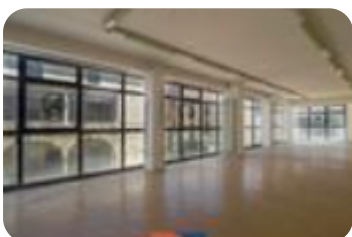

Questo immobile è esente da classe energetica

Zanè. Proponiamo in vendita al piano primo ampio locale con destinazione direzionale in palazzina con ascensore. Gli spazi internamente sono generosi e attualmente sono suddivisi con 4 ampie stanze ufficio, ingresso e due bagni. Le ampie vetrate conferiscono molta luminosità e in parte con vista su Casa Pajello una testimonianza dell'architettura rinascimentale nel territorio. L'immobile risulta non abitato da diversi anni e necessita di una ristrutturazione totale, si precisa che attualmente è sprovvisto di agibilità. Esternamente in proprietà due posti auto scoperti esclusivi.