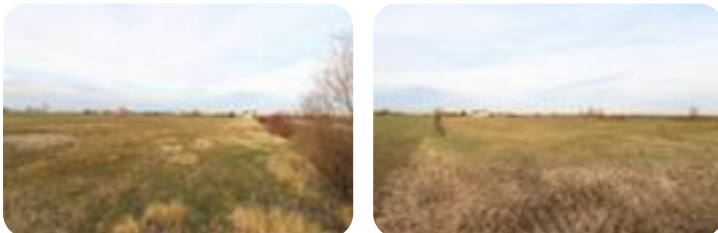

Rif.: 60851709

**€ 59.000**

**Ter. agricolo in vendita**

Noventa DI Piave, Via Giamello - Santa  
Teresina

|                        |               |
|------------------------|---------------|
| <b>Tipologia:</b>      | terreno       |
| <b>Superficie:</b>     | mq 11.328 ca. |
| <b>Sottotipologia:</b> | ter. agricolo |
| <b>Spese Annue:</b>    | € 0           |

Questo immobile è esente da classe energetica

Noventa di Piave, nella zona rurale di Santa Teresina  
proponiamo terreno agricolo di quasi 11328 m<sup>2</sup>.