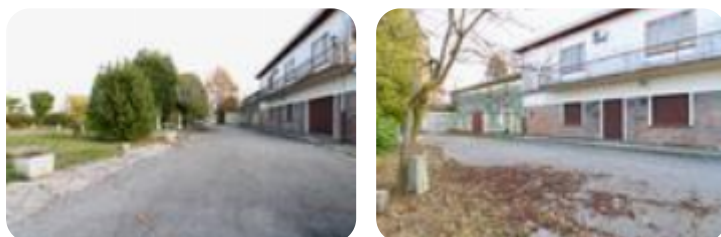

Rif.: 60535172

€ 139.000

Rustico in vendita

Cessalto, Via Gonelle - Gonelle

Tipologia:	rustici / cascine / case
Superficie:	mq 150 ca.
Locali:	5
Sottotipologia:	rustico
Spese Annu:	€ 0
Posti auto:	4

Questo immobile è esente da classe energetica

Località Santa Maria di Campagna, a due minuti dal centro di Cessalto e dai principali servizi, proponiamo rustico da ristrutturare di circa 200 m². L'immobile si sviluppa su due livelli fuori terra ed è circondato dal verde del giardino pari a 2150 m². Annesso all'abitazione troviamo un magazzino di circa 100 m² e, sempre all'interno della proprietà, un ulteriore deposito di 90 m² con possibilità di demolizione e ricostruzione. Ubicato in posizione tranquilla e a meno di 2 km dalle scuole e dal supermercato.