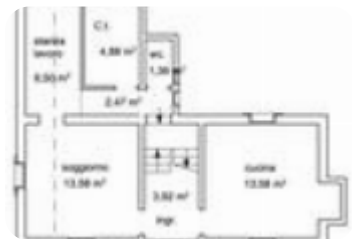

Classe energetica: G
EP globale non rinnovabile: 347.02 kW h/m² anno
EP globale rinnovabile: 0.00 kW h/m² anno
EP invernale del fabbricato: ☹️
EP estiva del fabbricato: ☹️

San Donà di Piave, in posizione strategica e dalle interessanti prospettive di valorizzazione immobiliare, proponiamo villa singola da ristrutturare, inserita su lotto di circa 340 mq. L'immobile si sviluppa su due livelli: al piano terra troviamo un ingresso che conduce al soggiorno e alla cucina separata, oltre a una comoda zona lavanderia/centrale termica e a un bagno finestrato con doccia. Il piano superiore ospita invece due ampie camere matrimoniali, uno studio e un secondo bagno dotato di vasca. A completare la proprietà, uno scoperto privato che si sviluppa nel retro dell'abitazione e consente anche la