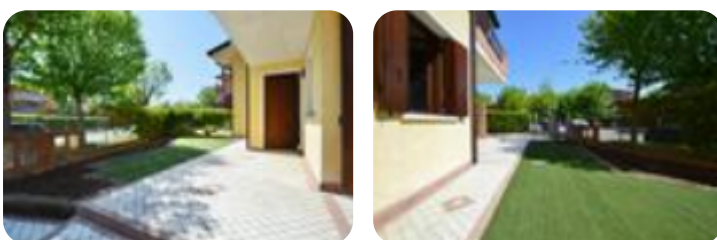

Rif.: 61212893

**€ 239.000**

**Porzione di bifamiliare in vendita**  
 Eraclea, Via Madame Curie

<b>Tipologia:</b>	ville
<b>Superficie:</b>	mq 162 ca.
<b>Locali:</b>	3
<b>Sottotipologia:</b>	porzione di bifamiliare
<b>Spese Annuie:</b>	€ 0
<b>Bagni:</b>	3
<b>Terrazzi:</b>	3
<b>Box:</b>	1
<b>Posti auto:</b>	1

Questo immobile è esente da classe energetica

Eraclea, a pochi passi dal centro, proponiamo prestigiosa porzione di bifamiliare allo stato grezzo avanzato, sviluppata su tre livelli e situata in una zona residenziale tranquilla, lontana dal traffico e inserita in un contesto curato e riservato. L'immobile al piano terra ci accoglie con una luminosa zona giorno open space che unisce cucina e soggiorno, affiancata da un bagno, un pratico ripostiglio e l'accesso diretto al garage. Salendo al primo piano si trovano due spaziose camere matrimoniali, entrambe dotate di terrazzo, oltre a un comodo vano di disbrigo che conduce a un ampio terrazzo abitabile di circa 20 mq, ideale per momenti di relax all'aperto, e a un bagno finestrato con doccia. Il secondo e ultimo piano ospita due ulteriori magazzini, facilmente adattabili a camere da letto o stanze accessorie in base alle esigenze. Completa la proprietà uno scoperto privato e posto auto. La soluzione è completa di tutti gli impianti; restano da realizzare unicamente le finiture, offrendo così una soluzione ideale per chi desidera personalizzare la propria abitazione.