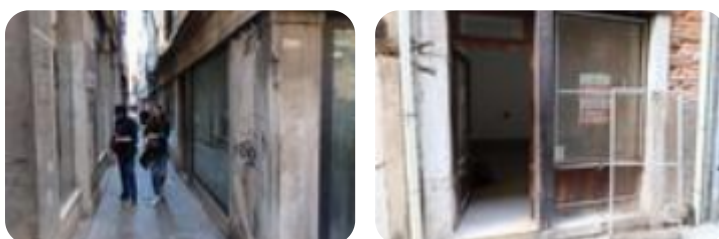

Rif.: 60891015

€ 850 / mese Negozio in affitto

Venezia, Salizada Carminati - Santa Croce

Tipologia:	negozio
Superficie:	mq 20 ca.
Sottotipologia:	negozio
Spese Annue:	€ 0

Questo immobile è esente da classe energetica

SESTIERE SANTA CROCE - CAMPO SAN GIACOMO DA L'ORIO - SAN STAE Proponiamo in affitto Temporary per la nostra clientela negozio sito nelle vicinanze di Campo San Giacomo dell'Orio e Salizada San Stae. Posizionato in una calle di alto passaggio turistico che collega Piazzale Roma e stazione con Ponte di Rialto. L'immobile è adatto per qualsiasi tipo di attività, escluse le attività di ristorazione e take away. Non ci sono ponti dal imbarcadero di san stae. Attualmente è libero, in ottimo stato di manutenzione. ottimo per le gallerie.