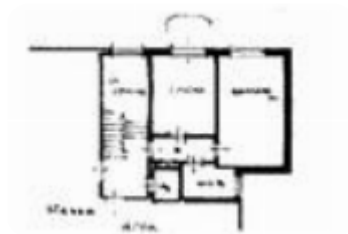

Rif.: 61233365

**€ 117.000**

**Bilocale in vendita**

Venezia, Via Cappuccina - Mestre

<b>Tipologia:</b>	appartamenti
<b>Superficie:</b>	mq 78 ca.
<b>Locali:</b>	2
<b>Sottotipologia:</b>	2 locali
<b>Spese Annuie:</b>	€ 800
<b>Bagni:</b>	1
<b>Balconi:</b>	1
<b>Box:</b>	1
<b>Piano:</b>	3