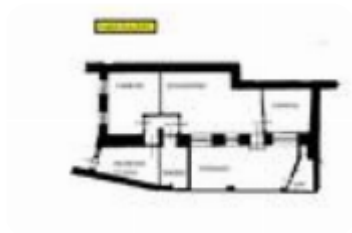

Rif.: 60660059

€ 28.000

Casa semindipendente in vendita Valdilana, Via nicoletto - Valle Mosso

Tipologia:	rustici / cascine / case
Superficie:	mq 67 ca.
Locali:	4
Sottotipologia:	casa semindipendente
Spese Annuie:	€ 0
Bagni:	1
Terrazzi:	1
Box:	1
Piano:	1

Classe energetica: **G**

EP globale non rinnovabile: 228.67 kW h/m² anno

EP globale rinnovabile: 1.33 kW h/m² anno

EP invernale del fabbricato: ☹️

EP estiva del fabbricato: ☹️

L'immobile si trova in una frazione panoramica ,poco distante dai centri di Valle Mosso e Ponzone, munite dei principali servizi. In contesto bifamiliare, si accede tramite un ingresso indipendente. La cucina e' abitabile e si affaccia sull'ampio terrazzo esterno la cui vista domina tutta la valle. A rendere particolare quest'ambiente c'e' un caratteristico camino che lo rende accogliente e camere da letto sono due ed il bagno offre doccia e finestra. Una terza stanza piu' piccola puo' essere utilizzata come studio o come uscita secondaria. Completano questa proprieta'