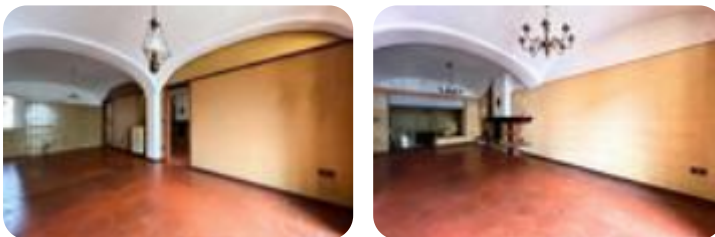

## Quadrilocale in vendita

Santhià, Corso Nuova Italia

<b>Tipologia:</b>	appartamenti
<b>Superficie:</b>	mq 100 ca.
<b>Locali:</b>	4
<b>Sottotipologia:</b>	4 locali
<b>Spese Annuie:</b>	€ 200
<b>Bagni:</b>	2
<b>Balconi:</b>	3
<b>Box:</b>	1
<b>Piano:</b>	1

Classe energetica: **D**

EP globale non rinnovabile: 77.64 kW h/m<sup>2</sup> anno

EP globale rinnovabile: 0.01 kW h/m<sup>2</sup> anno

EP invernale del fabbricato: ☹️

EP estiva del fabbricato: 😊

Situato all'interno della suggestiva Torre Teodolinda, un simbolo di storia e fascino nel cuore di Santhià, questo incantevole appartamento al primo piano offre un ambiente unico e caratteristico, facilmente accessibile tramite una rampetta di scale. Descrizione dell'immobile: L'ingresso all'immobile conduce direttamente al generoso soggiorno, caratterizzato da un caminetto a vista funzionante, perfetto per accogliere momenti di convivialità e relax, da qui, si accede alla spaziosa cucina e al bagno della zona giorno, quest'ultimo dotato di una comoda doccia. Sia il soggiorno che la cucina vantano ampi balconi che affacciano sul Corso Nuova Italia. Tutta la zona giorno è dotata di volte pavaglie nel soffitto, conferendo al tutto un tocco di storicità e fascino