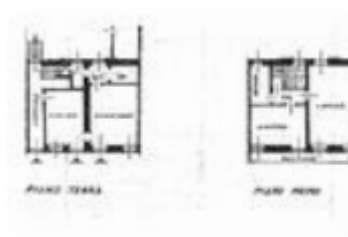

Rif.: 60901881

€ 69.000

Casa semindipendente in vendita
 Bianzè, Via marconi

Tipologia:	rustici / cascine / case
Superficie:	mq 110 ca.
Locali:	4
Sottotipologia:	casa semindipendente
Spese Annuie:	€ 0
Bagni:	2
Balconi:	1
Box:	1

Classe energetica: **G**

EP globale non rinnovabile: 221.57 kW h/m² anno

EP globale rinnovabile: 0.00 kW h/m² anno

EP invernale del fabbricato: ☹️

EP estiva del fabbricato: ☹️

Nella zona residenziale del paese, soluzione disposta su due livelli con giardino privato. L'ingresso all'immobile è dalla cucina abitabile che conduce al soggiorno di generosa metratura con servizio subito adiacente. Una scala interna posta in un disimpegno nelle immediate vicinanze della cucina porta alla zona notte, quest'ultima composta da due camere da letto di cui una doppia ed una matrimoniale, entrambe con affaccio sul balcone ed un bagno con vasca. Completano la proprietà due magazzini con annessa lavanderia ed il box auto.