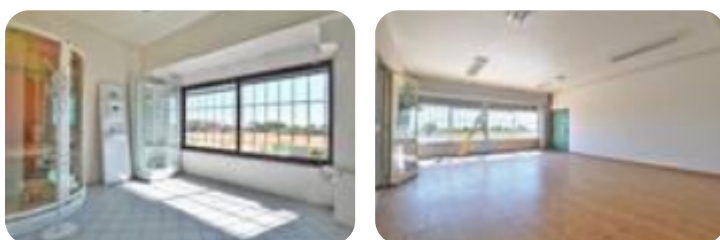

Rif.: 61237397

€ 800 / mese

Laboratorio in affitto

Cigliano, Via Moncrivello

Tipologia:	laboratorio
Superficie:	mq 125 ca.
Sottotipologia:	laboratorio
Spese Annuie:	€ 0
Posti auto:	2

Questo immobile è esente da classe energetica

Nel Comune di Cigliano proponiamo in locazione locale commerciale di circa 120 mq, ideale per attività legate al settore benessere, estetica, trattamenti alla persona o studio professionale specializzato. L'immobile è composto da un ampio ingresso di circa 25 mq, utilizzabile come zona reception o accoglienza clienti, una zona relax di circa 10 mq, un locale principale di circa 46 mq, due ambienti separati rispettivamente di circa 13,80 mq e 10 mq, un corridoio di disimpegno di circa 12 mq e un bagno finestrato di circa 6 mq. La soluzione presenta una distribuzione interna funzionale, già adatta alla gestione di spazi separati per trattamenti, cabine operative, area relax e accoglienza. La presenza di sauna e doccia, che verranno lasciate in dotazione, rappresenta un valore aggiunto per chi desidera avviare o ampliare un'attività nel settore wellness. Gli impianti elettrico, idraulico, luce e generico risultano a norma e predisposti, così come è presente la predisposizione per il condizionamento autonomo. L'immobile dispone inoltre di impianto dati, utile per l'organizzazione operativa dell'attività. Le pavimentazioni sono in ceramica e parquet, contribuendo a creare [...]