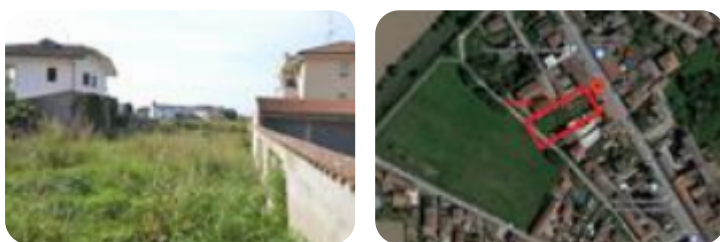

## Ter. residenziale in vendita

Vercelli, Via Thaon de Revel - Cappuccini

<b>Tipologia:</b>	terreno
<b>Superficie:</b>	mq 800 ca.
<b>Sottotipologia:</b>	ter. residenziale
<b>Spese Annue:</b>	€ 0

Questo immobile è esente da classe energetica

Quest'area fa parte di un completamento di un'area residenziale già edificata nel tempo, situata in zona periferica della città, rione Cappuccini. Su questo terreno è possibile realizzare un'abitazione fino a 400 metri quadrati con altezza massima di 11,60 metri quindi ben tre piani fuori terra. L'area già urbanizzata al confine è sfiorata da strada comunale asfaltata.