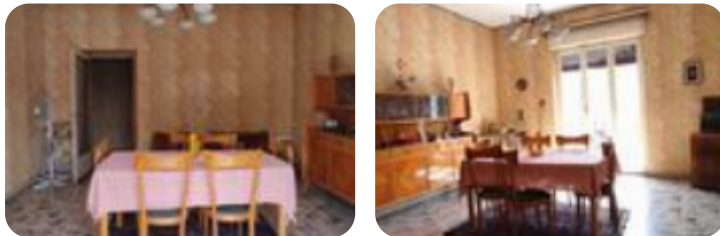

Rif.: 60833345

€ 129.000

Porzione di bifamiliare in vendita

Lonate Pozzolo, Via Venezia - Sant'Antonino Ticino

Tipologia:	ville
Superficie:	mq 110 ca.
Locali:	2
Sottotipologia:	porzione di bifamiliare
Bagni:	1
Balconi:	1
Box:	2
Piano:	1

Classe energetica: **G**

Prestazione energetica: 352,24 kW h/m² anno

SANT'ANTONINO TICINO. Porzione di bifamiliare composta da ingresso, luminosa cucina abitabile, comodo soggiorno con affaccio al balcone. Ampia camera matrimoniale in zona notte con bagno completo di vasca. La soluzione si presenta in buone condizioni con possibilità di personalizzazione. A piano terra cantina, box ed area esterna privata a completare.