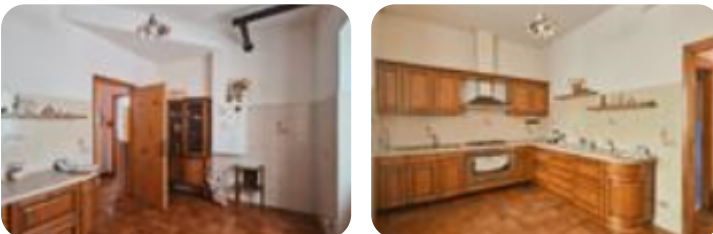

Rif.: 61210708

€ 159.000

Casa semindipendente in vendita
 Besnate, Via Tomasetto

Tipologia:	rustici / cascine / case
Superficie:	mq 179 ca.
Locali:	4
Sottotipologia:	casa semindipendente
Bagni:	2
Box:	1

Classe energetica: F

EP globale non rinnovabile: 278.29 kW h/m² anno

EP globale rinnovabile: 0.00 kW h/m² anno

EP invernale del fabbricato: ☹️

EP estiva del fabbricato: 😊

Nel cuore del comune di Besnate, proponiamo una casa semindipendente in vendita, perfetta per chi cerca spazio e funzionalità. L'immobile si sviluppa su due livelli, offrendo una distribuzione degli ambienti che garantisce comfort e privacy. Gli spazi interni sono ampi e ben distribuiti, ideali per accogliere una famiglia o per chi desidera ambienti versatili. La proprietà include box, ripostiglio/cantina e portico. La struttura semindipendente assicura tranquillità e riservatezza. Libera subito. Questa soluzione abitativa rappresenta un'opportunità interessante per chi desidera personalizzare gli spazi secondo le proprie esigenze, mantenendo il contatto con la tradizione e la storia del luogo. Ti interessa questa soluzione? Contattaci al nostro numero whatsapp 3385499153, ti ricontatteremo il prima possibile per fissare un appuntamento! Cerchi una casa o vuoi vendere un appartamento? Affidati a Noi! Tecnocasa è sinonimo di professionalità, competenza, fiducia e trasparenza. Contattaci 0331 774502