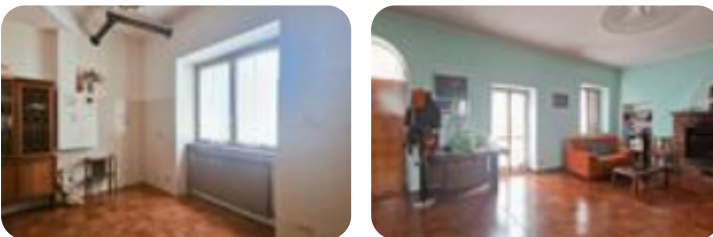

Rif.: 61210708

€ 159.000

Casa semindipendente in vendita
 Besnate, Via Tomasetto

Tipologia:	rustici / cascine / case
Superficie:	mq 179 ca.
Locali:	4
Sottotipologia:	casa semindipendente
Bagni:	2
Box:	1

Classe energetica: F

EP globale non rinnovabile: 278.29 kW h/m² anno

EP globale rinnovabile: 0.00 kW h/m² anno

EP invernale del fabbricato: ☹️

EP estiva del fabbricato: 😊

Nel cuore del comune di Besnate, proponiamo una casa semindipendente in vendita, perfetta per chi cerca spazio e funzionalità. L'immobile si sviluppa su due livelli, offrendo una distribuzione degli ambienti che garantisce comfort e privacy. Gli spazi interni sono ampi e ben distribuiti, ideali per accogliere una famiglia o per chi desidera ambienti versatili. La proprietà include box, ripostiglio/cantina e portico. La struttura semindipendente assicura tranquillità e riservatezza. Libera subito. Questa soluzione abitativa rappresenta un'opportunità interessante per chi desidera personalizzare gli spazi secondo le proprie esigenze, mantenendo il contatto con la tradizione e la storia del luogo. Ti interessa questa soluzione? Contattaci al nostro numero whatsapp 3385499153, ti ricontatteremo il prima possibile per fissare un appuntamento! Cerchi una casa o vuoi vendere un appartamento? Affidati a Noi! Tecnocasa è sinonimo di professionalità, competenza, fiducia e trasparenza. Contattaci 0331 774502