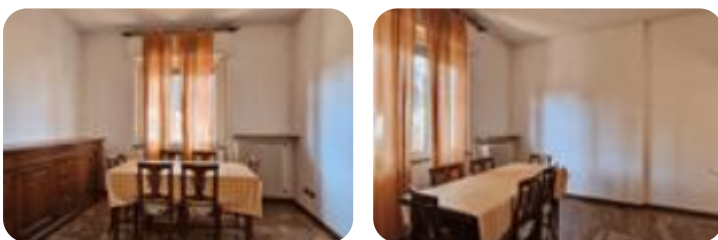

Rif.: 61029978

€ 290.000

Porzione di bifamiliare in vendita
 Gallarate, Via legnano

Tipologia:	ville
Superficie:	mq 161 ca.
Locali:	3
Sottotipologia:	porzione di bifamiliare
Spese Annuie:	€ 0
Bagni:	1
Balconi:	1
Piano:	1

Questo immobile è esente da classe energetica

Nella zona di Madonna in Campagna, proponiamo in vendita una porzione di bifamiliare ideale per chi cerca una soluzione abitativa spaziosa e funzionale. L'immobile è stato ristrutturato nel 2008, garantendo un ambiente moderno e confortevole. La parte abitativa disposta su un unico piano di tre locali oltre due ampie camere da letto e un bagno. Un ulteriore ampio spazio è disponibile per essere utilizzato secondo le proprie esigenze, che si tratti di uno studio o di una sala hobby al piano seminterrato oltre locale lavanderia e locale caldaia. La proprietà dispone inoltre di un sottotetto a rustico. Il giardino privato rappresenta un'oasi di tranquillità per momenti di relax all'aperto. L'immobile è dotato di un sistema di allarme, assicurando sicurezza e serenità. Trattasi di una soluzione versatile, adatta a diverse esigenze familiari. Ti interessa questa soluzione? Contattaci al nostro numero whatsapp 3385499153, ti ricontatteremo il prima possibile per fissare un appuntamento! Cerchi una casa o vuoi vendere un appartamento? Affidati a Noi! Tecnocasa è sinonimo di professionalità, competenza, fiducia e trasparenza. Contattaci 0331.774502