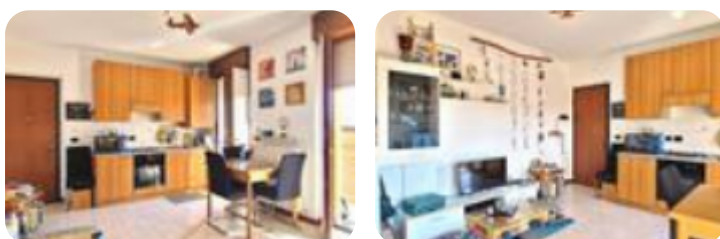

Classe energetica: **G**

EP globale non rinnovabile: 301.34 kW h/m² anno

EP globale rinnovabile: 1.28 kW h/m² anno

EP invernale del fabbricato: ☹️

EP estiva del fabbricato: ☺️

Situato in una posizione altamente strategica, comoda per raggiungere in brevissimo tempo l'imbocco autostradale, la stazione ferroviaria ed il centro città. Questo monocale rappresenta un'opportunità unica per investitori o acquirenti in cerca di un'abitazione funzionale e ben posizionata. Caratterizzato da un ambiente luminoso e dotato di tutte le comodità necessarie, questo immobile è pronto per essere abitato. Serramenti esterni in legno con doppio vetro, portoncino blindato e pavimentazione in ceramica di colore chiaro. Bagno con finestra fornito di doccia. Box auto incluso. Ascensore condominiale. Riscaldamento autonomo. Libero in breve tempo. Ti interessa questa soluzione? Contattaci al nostro numero whatsapp