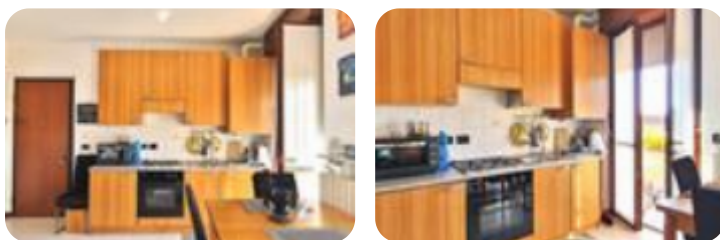

Classe energetica: **G**

EP globale non rinnovabile: 301.34 kW h/m² anno

EP globale rinnovabile: 1.28 kW h/m² anno

EP invernale del fabbricato: ☹️

EP estiva del fabbricato: ☺️

Situato in una posizione altamente strategica, comoda per raggiungere in brevissimo tempo l'imbocco autostradale, la stazione ferroviaria ed il centro città. Questo monocale rappresenta un'opportunità unica per investitori o acquirenti in cerca di un'abitazione funzionale e ben posizionata. Caratterizzato da un ambiente luminoso e dotato di tutte le comodità necessarie, questo immobile è pronto per essere abitato. Serramenti esterni in legno con doppio vetro, portoncino blindato e pavimentazione in ceramica di colore chiaro. Bagno con finestra fornito di doccia. Box auto incluso. Ascensore condominiale. Riscaldamento autonomo. Libero in breve tempo. Ti interessa questa soluzione? Contattaci al nostro numero whatsapp