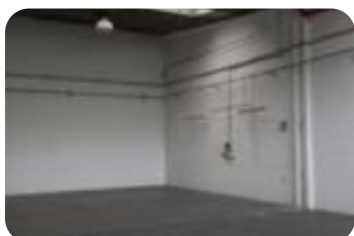

Rif.: 60864440

€ 2.000 / mese

Capannone in affitto

Caronno Pertusella, Via ponchielli

Tipologia:	capannone
Superficie:	mq 580 ca.
Locali:	2
Sottotipologia:	capannone
Spese Annue:	€ 0
Posti auto:	2
Piano:	1

Classe energetica: 

Prestazione energetica: 235 kW h/m² anno

CARONNO PERTUSELLA - In zona industriale, si propone immobile di 580 mq circa complessivi, al piano terra, costituiti da un'area capannone e un corpo servizi (un ufficio, doppio bagno e doppio spogliatoio). Sul fronte dell'immobile si trova un'area condominiale condivisa coi capannoni adiacenti da poter utilizzare per l'attività di carico - scarico. Sono presenti un impianto di illuminazione ed elettrico di base.