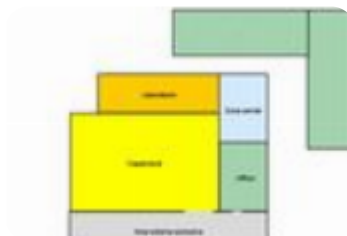

## Capannone in affitto

Caronno Pertusella, Via Ponchielli - Bariola

<b>Tipologia:</b>	capannone
<b>Superficie:</b>	mq 610 ca.
<b>Locali:</b>	10
<b>Sottotipologia:</b>	capannone
<b>Spese Annue:</b>	€ 0
<b>Posti auto:</b>	4
<b>Piano:</b>	2

**Classe energetica:** F

**Prestazione energetica:** 63,70 kW h/m<sup>3</sup> anno

CARONNO PERTUSELLA - In tranquilla zona industriale, si propone immobile di 610 mq circa complessivi, costituiti al piano da terra da circa 250mq di capannone alto 5,5 m al piano terra, oltre a 110 mq di laboratorio, 50 mq di ufficio e circa 50 mq di area servizi; al primo piano circa 150 mq di uffici. Sul fronte dell'immobile di trova un'area esterna cintata ed esclusiva di circa 150mq. Sono presenti un impianto di illuminazione di base e riscaldamento sia nell'area uffici che nel capannone, raffrescamento nei soli uffici.