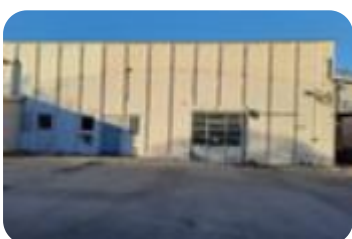

Rif.: 60699976

€ 25.000 / mese

Capannone in affitto

Caronno Pertusella, Via Bergamo

| | |
|------------------------|--------------|
| Tipologia: | capannone |
| Superficie: | mq 4.500 ca. |
| Locali: | 32 |
| Sottotipologia: | capannone |
| Spese Annue: | € 0 |
| Posti auto: | 40 |
| Piano: | 2 |

Classe energetica: Classe energetica non prevista

CARONNO PERTUSELLA - Lungo Strada Statale Varesina, si propone capannone industriale ad uso produttivo con palazzina ad uso ufficio. La parte produttiva presenta una pianta rettangolare di circa 85 metri x 40 metri con altezza interna pari a 6,0 metri. Sul lato nord del capannone si trova una porzione a due piani fuori terra adibita ad uffici, vani accessori, spogliatoi e servizi igienici, di altezza utile pari a 3,00 m. La zona uffici, che si estende per circa 700 mq, viene locata con possibile personalizzazione. Su tre lati del capannone si estende l'area esterna per circa 4.000 mq. L'immobile è disponibile anche in vendita a 3.600.000,00 Euro, con uffici al rustico.