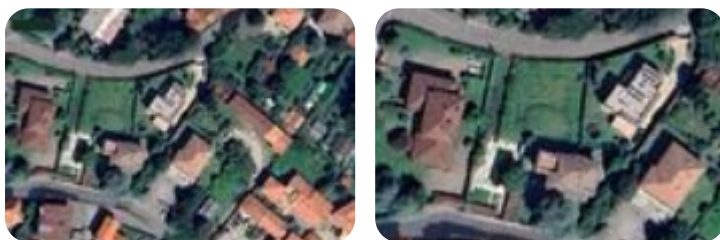

Ter. residenziale in vendita

Gallarate, Via Monte S. Martino - Crenna

Tipologia:	terreno
Superficie:	mq 750 ca.
Sottotipologia:	ter. residenziale

Questo immobile è esente da classe energetica

Crenna. In zona residenziale e tranquilla, lontana dal traffico cittadino, proponiamo in vendita in esclusiva, lotto di terreno edificabile di 750 mq ca, con indice di edificabilità pari a 0,3 mq/mc. Concessione edilizia rilasciata (oggi scaduta) per la costruzione di una villa singola di 190 mq ca oltre box autorimessa di 60 mq ca. Possibilità di realizzare: 1) unico livello abitativo più mansarda e box interrato 2) due livelli abitativi fuori terra con box adiacente. Puoi contattarci anche tramite whatsapp al numero 351/6966754. Vuoi conoscere il valore reale del tuo immobile? Rivolgiti a noi per una valutazione gratuita e senza impegno. Inoltre la nostra struttura offre consulenza di mutuo GRATUITA, con tassi agevolati. Seguici sui social.