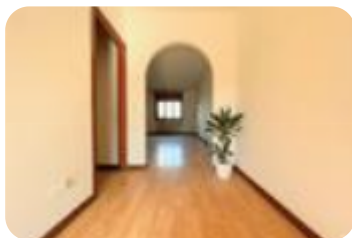

## Villa a schiera in vendita

Pozzuolo Del Friuli, Via Buttrio - Zugliano-Terenzano-Cargnacco

<b>Tipologia:</b>	ville
<b>Superficie:</b>	mq 150 ca.
<b>Locali:</b>	4
<b>Sottotipologia:</b>	villa a schiera
<b>Bagni:</b>	2
<b>Terrazzi:</b>	2
<b>Posti auto:</b>	2
<b>Piano:</b>	2

Questo immobile è esente da classe energetica

La villetta a schiera si trova alla fine di un complesso di 15 unità ed essendo di testa di gode di un maggior scoperto di proprietà rispetto alle altre abitazioni; il giardino di 350 mq circa infatti si sviluppa su tre lati e l'accesso alla proprietà è delimitato da un cancello elettrico. La costruzione è del 1977, si sviluppa su due livelli fuori terra più lo scantinato e l'ingresso è rialzato rispetto al livello del giardino e vi si accede grazie ad una scala in cemento. L'atrio d'ingresso è molto spazioso ed è abbellito da un arco che conduce direttamente ad un soggiorno di 25 mq circa con scala a vista e dotato di canna fumaria per la posa di un bel caminetto; la cucina è separata e misura 13 mq circa. Al piano terra è anche presente un piccolo bagno di servizio ed una terrazza verandata che collega direttamente al giardino esterno. Salendo le scale si arriva alla zona notte composta da due camere matrimoniali e una singola ed un secondo bagno provvisto di vasca con accesso alla seconda terrazza. Le finestre sono disposte su due lati, quello frontale e quello retro e oltre ad illuminare le varie camere da letto creano nel soggiorno un bellissimo ambiente, essend [...]