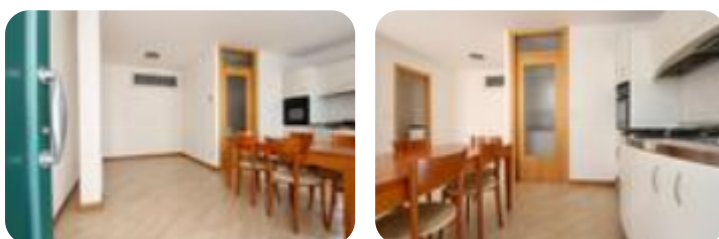

Questo immobile è esente da classe energetica

Tecnocasa la più grande rete di intermediazione in Europa con 2807 punti vendita in Italia e 4022 nel mondo vi propone: Ci troviamo in una frazione del comune, più precisamente a Nespoledo, luogo silenzioso e tranquillo che ospita prevalentemente piccole casette in corti restaurate. L'appartamento misura circa 85 mq e si sviluppa su due livelli. Fa parte di una palazzina completamente ristrutturata nel 2007. L'accesso indipendente è consentito tramite portoncino blindato al piano terra. Gli spazi interni sono ben distribuiti, pur trattandosi di un mini; la zona giorno si districa tra una cucina dalle buone dimensioni che affaccia sull'ampio soggiorno. Nel disimpegno notte trovano spazio la camera da letto matrimoniale e il bagno finestrato e con doccia. L'ottimizzazione degli spazi è gradevole anche grazie a un sistema di porte scorrevoli. L'abitazione è provvista di una comoda taverna di 30 mq alla quale è possibile accedere direttamente da una scala interna all'appartamento. Questa zona è stata predisposta per accogliere una lavanderia grazie agli impianti che sono stati previsti e può anche diventare una seconda zona accoglienza o una palestra/sala hobbies. Completano l'immobil [...]