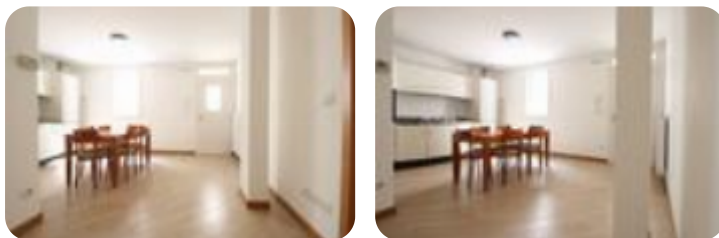

Rif.: 60621683

€ 90.000**Bilocale in vendita****Lestizza, Piazza Verdi - Nespoledo**

Tipologia:	appartamenti
Superficie:	mq 85 ca.
Locali:	2
Sottotipologia:	2 locali
Spese Annue:	€ 350
Bagni:	1
Posti auto:	2

Questo immobile è esente da classe energetica

Tecnocasa la più grande rete di intermediazione in Europa con 2807 punti vendita in Italia e 4022 nel mondo vi propone: Ci troviamo in una frazione del comune, più precisamente a Nespoledo, luogo silenzioso e tranquillo che ospita prevalentemente piccole casette in corti restaurate. L'appartamento misura circa 85 mq e si sviluppa su due livelli. Fa parte di una palazzina completamente ristrutturata nel 2007. L'accesso indipendente è consentito tramite portoncino blindato al piano terra. Gli spazi interni sono ben distribuiti, pur trattandosi di un mini; la zona giorno si districa tra una cucina dalle buone dimensioni che affaccia sull'ampio soggiorno. Nel disimpegno notte trovano spazio la camera da letto matrimoniale e il bagno finestrato e con doccia. L'ottimizzazione degli spazi è gradevole anche grazie a un sistema di porte scorrevoli. L'abitazione è provvista di una comoda taverna di 30 mq alla quale è possibile accedere direttamente da una scala interna all'appartamento. Questa zona è stata predisposta per accogliere una lavanderia grazie agli impianti che sono stati previsti e può anche diventare una seconda zona accoglienza o una palestra/sala hobbies. Completano l'immobil [...]