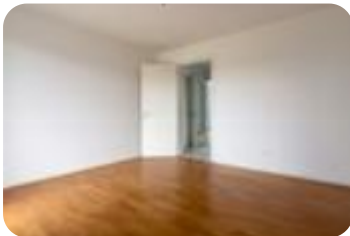

Rif.: 61235276

€ 235.000

Trilocale in vendita

Pasion Di Prato, Via Goffredo Mameli

Tipologia:	appartamenti
Superficie:	mq 89 ca.
Locali:	3
Sottotipologia:	3 locali
Spese Annuie:	€ 600
Bagni:	1
Terrazzi:	2
Box:	1
Piano:	1

Classe energetica: **B**

EP globale non rinnovabile: 49.94 kW h/m² anno

EP invernale del fabbricato: 😊

EP estiva del fabbricato: 😊

Proponiamo in vendita luminoso appartamento al primo piano, inserito in un contesto residenziale tranquillo composto da soli 9 appartamenti, ideale per chi cerca comfort e riservatezza. Dall'ingresso si accede all'ampio soggiorno, caratterizzato da ottima luminosità e accesso diretto al terrazzo, perfetto per momenti di relax all'aperto. Proseguendo troviamo la cucina abitabile, ben separata dalla zona living. Un comodo disimpegno conduce alla zona notte, composta da una spaziosa camera matrimoniale con uscita su un secondo terrazzo, una camera singola, un bagno finestrato completo di box