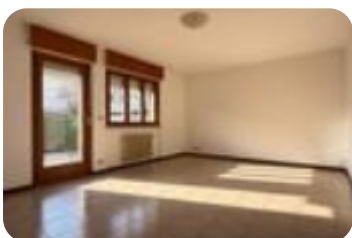

Rif.: 61188028

€ 260.000

Villa a schiera in vendita

Pasion Di Prato, Via V.Monti - Passons

Tipologia:	ville
Superficie:	mq 170 ca.
Locali:	4
Sottotipologia:	villa a schiera
Spese Annuie:	€ 300
Bagni:	2
Terrazzi:	1
Box:	2

Classe energetica: E

EP globale non rinnovabile: 169.65 kW h/m² anno

EP globale rinnovabile: 0.00 kW h/m² anno

EP invernale del fabbricato: 😊

EP estiva del fabbricato: 😊

Proponiamo in vendita accogliente villetta a schiera situata in zona tranquilla ma ben collegata. L'immobile si sviluppa su più livelli: al piano terra troviamo una luminosa zona giorno composta da soggiorno e cucina, entrambi con accesso diretto a un piacevole scoperto sul retro, ideale per momenti di relax all'aperto. Al primo piano si sviluppa la zona notte con tre camere da letto, di cui una con bagno privato, oltre a un secondo bagno. Il secondo piano ospita una mansarda, perfetta come spazio aggiuntivo o deposito. Al piano interrato sono presenti un garage doppio, una cantina e una lavanderia. Completata la