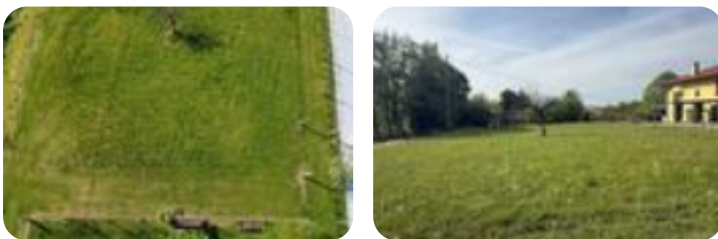

Rif.: 61203818

€ 90.000

Ter. residenziale in vendita

Tricesimo, Via Sottoriva

Tipologia:	terreno
Superficie:	mq 1.570 ca.
Sottotipologia:	ter. residenziale
Spese Annuie:	€ 0

Questo immobile è esente da classe energetica

Terreno edificabile situato a Tricesimo in una zona estremamente tranquilla e riservata, ideale per chi desidera realizzare la propria abitazione lontano dal traffico e dal caos cittadino. La posizione garantisce un contesto sereno, circondato dal verde, ma allo stesso tempo ben collegato ai principali servizi e alle vie di comunicazione. Il lotto ha una superficie complessiva di 1.570 mq e ricade in zona urbanistica B2, caratterizzata da edificabilità residenziale consolidata. L'indice di fabbricabilità fondiaria (If) pari a 1,00 mc/mq consente un'ottima capacità edificatoria, offrendo ampie possibilità progettuali sia per una villa unifamiliare di generose dimensioni sia per soluzioni plurifamiliari. La metratura importante e la regolarità del terreno permettono una facile organizzazione degli spazi. Ottima opportunità per privati o investitori alla ricerca di un terreno in una delle zone più richieste per qualità della vita e tranquillità.