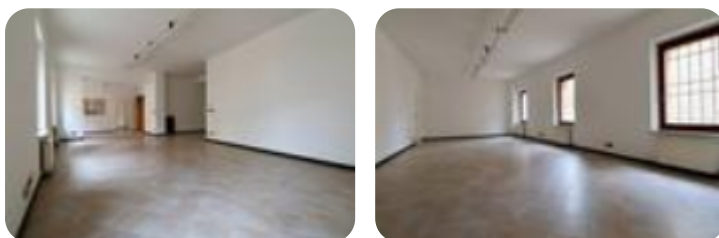

Rif.: 61211325

Informazioni in agenzia

Multilocale in vendita

Cividale Del Friuli, Corte Tenente Lorenzo Brosadola

Tipologia:	appartamenti
Superficie:	mq 134 ca.
Locali:	1
Sottotipologia:	multilocale
Spese Annue:	€ 0
Bagni:	1
Piano:	3

Questo immobile è esente da classe energetica

Tecnocasa la più grande rete di intermediazione in Europa con 2807 punti vendita in Italia e 4022 nel mondo vi propone: un raffinato immobile nel centro di Cividale del Friuli, affacciato su Piazza Garibaldi, in una posizione centrale e di grande visibilità, ideale sia come sede direzionale sia come interessante opportunità di investimento. Completamente ristrutturato nel 2000, l'immobile si inserisce in un contesto curato ed equilibrato, caratterizzato da un'eleganza senza tempo, in grado di coniugare il fascino storico con le esigenze della modernità. Collocato al piano terra, si sviluppa su una superficie di circa 134 mq ed è attualmente utilizzato come ufficio, con una disposizione degli spazi pratica e ben organizzata, comprensiva di bagno di servizio. L'immobile è disponibile anche in locazione.