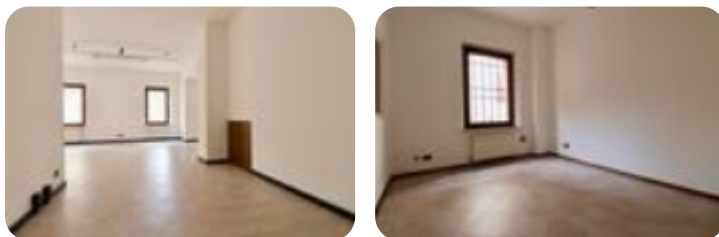

Rif.: 61211325

Informazioni in agenzia

Multilocale in vendita

Cividale Del Friuli, Corte Tenente Lorenzo Brosadola

Tipologia:	appartamenti
Superficie:	mq 134 ca.
Locali:	1
Sottotipologia:	multilocale
Spese Annue:	€ 0
Bagni:	1
Piano:	3

Questo immobile è esente da classe energetica

Tecnocasa la più grande rete di intermediazione in Europa con 2807 punti vendita in Italia e 4022 nel mondo vi propone: un raffinato immobile nel centro di Cividale del Friuli, affacciato su Piazza Garibaldi, in una posizione centrale e di grande visibilità, ideale sia come sede direzionale sia come interessante opportunità di investimento. Completamente ristrutturato nel 2000, l'immobile si inserisce in un contesto curato ed equilibrato, caratterizzato da un'eleganza senza tempo, in grado di coniugare il fascino storico con le esigenze della modernità. Collocato al piano terra, si sviluppa su una superficie di circa 134 mq ed è attualmente utilizzato come ufficio, con una disposizione degli spazi pratica e ben organizzata, comprensiva di bagno di servizio. L'immobile è disponibile anche in locazione.