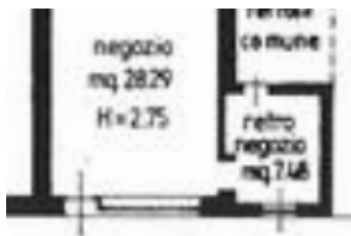

Rif.: 61203216

↓ € 75.000

€ 80.000 (-7%)

Casa semindipendente in vendita

Buttrio, Via cividale

Tipologia:	rustici / cascine / case
Superficie:	mq 210 ca.
Locali:	5
Sottotipologia:	casa semindipendente
Spese Annuie:	€ 0
Bagni:	1
Terrazzi:	1
Piano:	1

Classe energetica: **G**

EP globale non rinnovabile: 111.00 kW h/m² anno

EP globale rinnovabile: 11.00 kW h/m² anno

EP invernale del fabbricato: 😞

EP estiva del fabbricato: 😞

Tecnocasa la più grande rete di intermediazione in Europa con 2867 punti vendita in Italia e 4099 nel mondo vi propone: Il rustico, edificato agli inizi del secolo scorso, è ubicato in una zona tranquilla, a pochi minuti dal centro di Buttrio e vicino a diversi servizi di generi alimentari e servizi alla persona. Il lotto si divide in tre immobili: due abitazioni al primo piano e un negozio al piano terra. La prima abitazione è su due livelli; l'ingresso trova l'affaccio a sinistra del soggiorno e a destra della cucina, da cui poi si accede alla veranda. Al piano superiore si trova la zona notte con una camera matrimoniale e una singola e il bagno. La seconda invece è su tre livelli; all'ingresso si trova subito la cucina e poi, tramite il disimpegno si entra nel soggiorno. Al primo piano si trovano due camere matrimoniali e un ripostiglio. La soffitta situata nell'ultimo