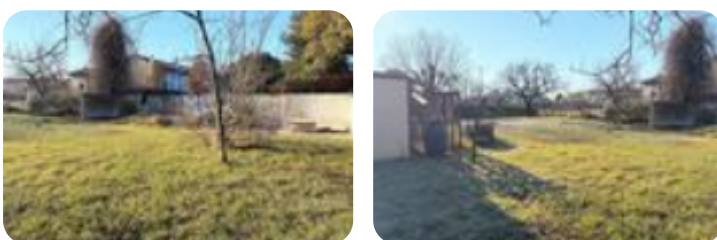

Rif.: 61165249

€ 80.000

Ter. residenziale in vendita

Udine, via camillo giussani

Tipologia:	terreno
Superficie:	mq 900 ca.
Sottotipologia:	ter. residenziale

Questo immobile è esente da classe energetica

Terreno edificabile di circa 900 mq, situato in zona tranquilla e ben servita, con buona esposizione. Il lotto si presenta pianeggiante e di facile accesso tramite diritto di servitù di passaggio, regolarmente costituito. Il terreno è ideale per la realizzazione di una villa singola o bifamiliare, nel rispetto degli indici edificatori vigenti. All'interno della proprietà è presente un garage regolarmente accatastato, utilizzabile come pertinenza o come supporto durante eventuali lavori di costruzione. Soluzione interessante per chi desidera costruire un'abitazione personalizzata in un contesto riservato.