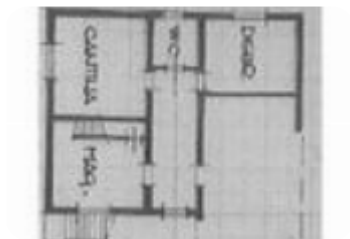

Rif.: 61198613

↓ € 285.000

€ 290.000 (-2%)

Casa indipendente in vendita

Casale Sul Sile, Via Europa

Tipologia:	rustici / casine / case
Superficie:	mq 210 ca.
Sottotipologia:	casa indipendente
Bagni:	2
Balconi:	1
Box:	2
Posti auto:	1
Piano:	2

Questo immobile è esente da classe energetica

CASALE SUL SILE - IN ESCLUSIVA Proponiamo in vendita una splendida villa singola situata in posizione unica lungo il fiume Sile, nel comune di Casale sul Sile, ideale per chi cerca tranquillità, privacy e un contatto diretto con la natura. L'immobile si trova in posizione centrale, comoda a tutti i principali servizi, ma allo stesso tempo inserito in un contesto estremamente riservato: è infatti ubicato su una stradina privata accessibile esclusivamente ai residenti, garantendo massima privacy e assenza di traffico. La proprietà dispone di un'area di pertinenza di circa 650 mq; a completare, un giardino privato di circa 640 mq che conduce direttamente al pontile esclusivo con la possibilità di richiedere il posto barca. L'abitazione si sviluppa su due livelli fuori terra per un totale di 179 mq commerciali (escluse le pertinenze esterne). Piano terra (h 2,40 m) composto da ampio garage di 28 mq, posto auto esterno, cantina, magazzino/laboratorio ideale per hobby o attività domestiche, bagno con doccia e una zona lavanderia. Piano primo composto da ampio disimpegno, due camere matrimoniali (14 mq ciascuna), una camera singola (9 mq), cucina separata e soggiorno