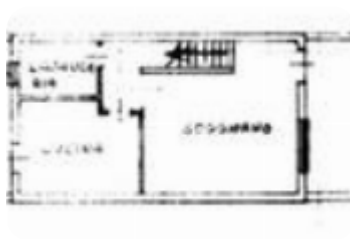

Rif.: 61233142

€ 417.000

Villa a schiera in vendita

Mogliano Veneto, Via Magenta

Tipologia:	ville
Superficie:	mq 170 ca.
Locali:	4
Sottotipologia:	villa a schiera
Bagni:	2
Terrazzi:	1
Box:	1

Classe energetica: E

EP globale non rinnovabile: 135.43 kW h/m² anno

EP globale rinnovabile: 1.46 kW h/m² anno

EP invernale del fabbricato: ☹️

EP estiva del fabbricato: ☹️

Mogliano Veneto – Porzione centrale di villetta a schiera ristrutturata
Mogliano Veneto proponiamo in vendita una porzione centrale di villetta a schiera edificata negli anni '80 e completamente ristrutturata nel 2022. L'abitazione si sviluppa su due livelli fuori terra oltre a un piano seminterrato. Al piano terra l'ingresso conduce a un luminoso soggiorno di 38 mq esposto a est, ideale per accogliere la luce naturale durante gran parte della giornata. Adiacente troviamo una cucina separata e abitabile di 17 mq con esposizione a ovest e un bagno finestrato dotato di doccia. Salendo al primo piano si accede alla zona notte composta da una camera matrimoniale di 16 mq con guardaroba e accesso a un terrazzino di 11 mq, una camera singola di 9 mq, una camera doppia di 14 mq con accesso al terrazzo e un bagno finestrato completo di vasca. Il piano seminterrato ospita una spaziosa taverna di 36 mq, perfetta come ambiente conviviale o zona hobby, oltre al garage direttamente collegato all'abitazione. Completata la proprietà una

Mappa

Scopri

Punta qui il tuo smartphone