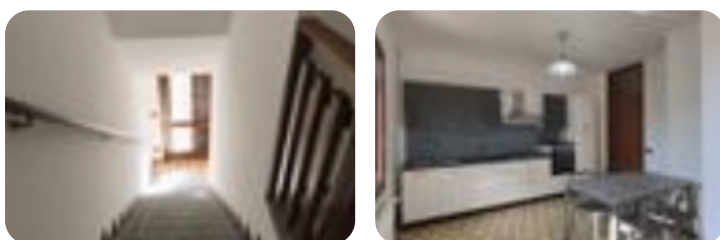

Monocale in affitto

Giavera Del Montello, Via ardi

Tipologia:	appartamenti
Superficie:	mq 55 ca.
Locali:	2
Sottotipologia:	monocale
Bagni:	1
Piano:	1

Classe energetica: **C**

In locazione un accogliente appartamento di circa 55 mq, situato a Santi Angeli, frazione di Giavera del Montello, ideale per chi è alla ricerca di tranquillità e praticità. L'immobile, costruito nel 1994, offre ambienti ben distribuiti e funzionali, perfetti per una persona o una coppia. All'ingresso ci accoglie una luminosa zona giorno, pensata per garantire comfort e vivibilità nella quotidianità. Un comodo disimpegno conduce alla zona notte composta da un'ampia camera matrimoniale e da un pratico ripostiglio, ideale come spazio aggiuntivo da utilizzare secondo le proprie esigenze. Il bagno, completamente rinnovato nel 2025, è moderno e ben rifinito, completo di zona lavanderia integrata per offrire la massima comodità. La soluzione viene proposta a €450 mensili, senza spese condominiali, rappresentando un'ottima opportunità per chi desidera vivere in un contesto tranquillo e riservato. Disponibile da subito.