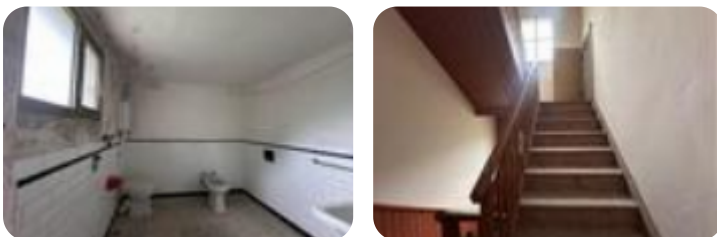

Rif.: 61221498

€ 109.000

Villa a schiera in vendita

Volpago Del Montello, Villa a schiera Via 18
Giugno - Santa Maria Della Vittoria

Tipologia:	ville
Superficie:	mq 300 ca.
Sottotipologia:	villa a schiera
Bagni:	3
Balconi:	1
Box:	1
Piano:	3

Questo immobile è esente da classe energetica

///NOSTRA ESCLUSIVA DI VENDITA///VOLPAGO DEL MONTELLO – SANTA MARIA DELLA VITTORIA
Immersa nella tranquillità e nel verde del Montello, proponiamo in vendita una caratteristica abitazione su tre livelli con cantina e ampio giardino privato, ideale per chi desidera vivere in un contesto riservato e autentico, circondato dalla natura. L'immobile, completamente da ristrutturare, conserva il fascino delle case storiche del territorio e offre ampi spazi interni da personalizzare secondo le proprie esigenze. La casa si sviluppa su tre piani fuori terra oltre alla cantina e dispone di una zona giorno luminosa, ambienti spaziosi e ben distribuiti, cinque camere da letto e tre bagni, rendendola una soluzione ideale sia come abitazione principale sia per chi desidera realizzare una residenza di charme nel cuore del Montello. A completare la proprietà, un giardino privato di circa 900 mq che circonda l'abitazione, perfetto per vivere momenti all'aperto in totale privacy e godere della quiete della zona. La posizione, immersa nel verde ma comoda ai principali servizi del paese, rende questa soluzione unica per chi cerca indipendenza, tranquillità e il fascino di una casa dal sapore auten [...]