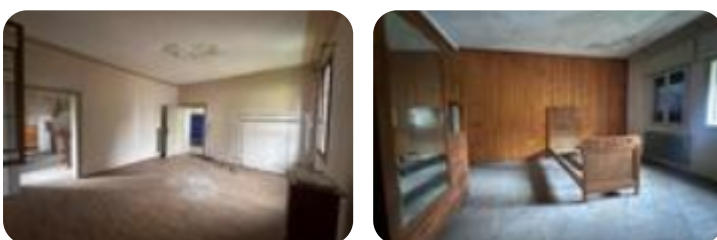

Rif.: 61221498

€ 109.000

Villa a schiera in vendita

Volpago Del Montello, Villa a schiera Via 18
Giugno - Santa Maria Della Vittoria

Tipologia:	ville
Superficie:	mq 300 ca.
Sottotipologia:	villa a schiera
Bagni:	3
Balconi:	1
Box:	1
Piano:	3

Questo immobile è esente da classe energetica

///NOSTRA ESCLUSIVA DI VENDITA///VOLPAGO DEL MONTELLO – SANTA MARIA DELLA VITTORIA
Immersa nella tranquillità e nel verde del Montello, proponiamo in vendita una caratteristica abitazione su tre livelli con cantina e ampio giardino privato, ideale per chi desidera vivere in un contesto riservato e autentico, circondato dalla natura. L'immobile, completamente da ristrutturare, conserva il fascino delle case storiche del territorio e offre ampi spazi interni da personalizzare secondo le proprie esigenze. La casa si sviluppa su tre piani fuori terra oltre alla cantina e dispone di una zona giorno luminosa, ambienti spaziosi e ben distribuiti, cinque camere da letto e tre bagni, rendendola una soluzione ideale sia come abitazione principale sia per chi desidera realizzare una residenza di charme nel cuore del Montello. A completare la proprietà, un giardino privato di circa 900 mq che circonda l'abitazione, perfetto per vivere momenti all'aperto in totale privacy e godere della quiete della zona. La posizione, immersa nel verde ma comoda ai principali servizi del paese, rende questa soluzione unica per chi cerca indipendenza, tranquillità e il fascino di una casa dal sapore auten [...]