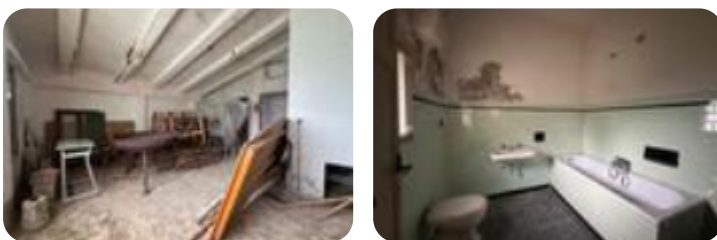

Rif.: 61221498

€ 109.000

Villa a schiera in vendita

Volpago Del Montello, Villa a schiera Via 18
Giugno - Santa Maria Della Vittoria

Tipologia:	ville
Superficie:	mq 300 ca.
Sottotipologia:	villa a schiera
Bagni:	3
Balconi:	1
Box:	1
Piano:	3

Questo immobile è esente da classe energetica

///NOSTRA ESCLUSIVA DI VENDITA///VOLPAGO DEL MONTELLO – SANTA MARIA DELLA VITTORIA
Immersa nella tranquillità e nel verde del Montello, proponiamo in vendita una caratteristica abitazione su tre livelli con cantina e ampio giardino privato, ideale per chi desidera vivere in un contesto riservato e autentico, circondato dalla natura. L'immobile, completamente da ristrutturare, conserva il fascino delle case storiche del territorio e offre ampi spazi interni da personalizzare secondo le proprie esigenze. La casa si sviluppa su tre piani fuori terra oltre alla cantina e dispone di una zona giorno luminosa, ambienti spaziosi e ben distribuiti, cinque camere da letto e tre bagni, rendendola una soluzione ideale sia come abitazione principale sia per chi desidera realizzare una residenza di charme nel cuore del Montello. A completare la proprietà, un giardino privato di circa 900 mq che circonda l'abitazione, perfetto per vivere momenti all'aperto in totale privacy e godere della quiete della zona. La posizione, immersa nel verde ma comoda ai principali servizi del paese, rende questa soluzione unica per chi cerca indipendenza, tranquillità e il fascino di una casa dal sapore auten [...]