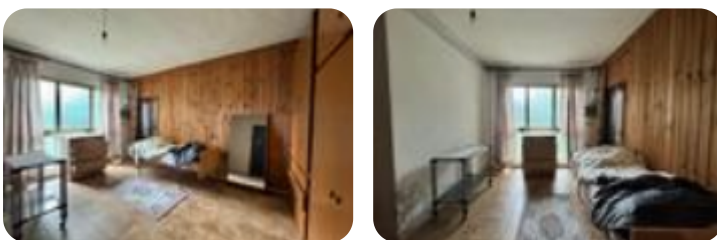

Rif.: 61220821

€ 115.000

Rustico in vendita

Volpago Del Montello, Via L. Cadorna - Venegazzù

Tipologia:	rustici / cascine / case
Superficie:	mq 180 ca.
Locali:	4
Sottotipologia:	rustico
Spese Annuie:	€ 0
Bagni:	2
Box:	1
Posti auto:	2
Piano:	3

Classe energetica: **G**

EP invernale del fabbricato: ☹️

EP estiva del fabbricato: ☹️

///NOSTRA ESCLUSIVA DI VENDITA///Venegazzù-VOLPAGO DEL MONTELLLO Proponiamo spaziosa soluzione semindipendente caratterizzata da ambienti generosi e ottime potenzialità, ideale per famiglie o per chi desidera ampi spazi abitativi e accessori. L'immobile si sviluppa su più livelli ed è dotato di ingresso con passaggio promiscuo. Al piano terra troviamo una luminosa zona living open space con cucina e soggiorno, una camera matrimoniale, un bagno, una pratica lavanderia e una comoda cantina. Salendo al primo piano si sviluppa la zona notte composta da tre camere da letto, ideali per una famiglia numerosa o per ricavare uno studio/hobby room. Al secondo piano è presente un'ampia soffitta, perfetta come deposito o spazio da personalizzare secondo le proprie esigenze. All'esterno la proprietà dispone di un giardino privato, ideale per trascorrere piacevoli momenti all'aperto, e di un ampio magazzino che rappresenta una soluzione versatile per ricovero attrezzi.