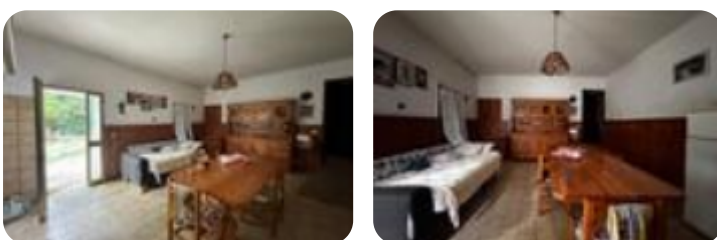

Rif.: 61220821

€ 115.000

Rustico in vendita

Volpago Del Montello, Via L. Cadorna - Venegazzù

Tipologia:	rustici / cascine / case
Superficie:	mq 180 ca.
Locali:	4
Sottotipologia:	rustico
Spese Annuie:	€ 0
Bagni:	2
Box:	1
Posti auto:	2
Piano:	3

Classe energetica: **G**

EP invernale del fabbricato: ☹️

EP estiva del fabbricato: ☹️

///NOSTRA ESCLUSIVA DI VENDITA///Venegazzù-VOLPAGO DEL MONTELLLO Proponiamo spaziosa soluzione semindipendente caratterizzata da ambienti generosi e ottime potenzialità, ideale per famiglie o per chi desidera ampi spazi abitativi e accessori. L'immobile si sviluppa su più livelli ed è dotato di ingresso con passaggio promiscuo. Al piano terra troviamo una luminosa zona living open space con cucina e soggiorno, una camera matrimoniale, un bagno, una pratica lavanderia e una comoda cantina. Salendo al primo piano si sviluppa la zona notte composta da tre camere da letto, ideali per una famiglia numerosa o per ricavare uno studio/hobby room. Al secondo piano è presente un'ampia soffitta, perfetta come deposito o spazio da personalizzare secondo le proprie esigenze. All'esterno la proprietà dispone di un giardino privato, ideale per trascorrere piacevoli momenti all'aperto, e di un ampio magazzino che rappresenta una soluzione versatile per ricovero attrezzi.