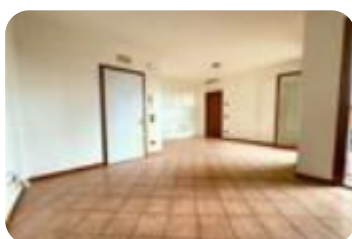

## Quadrilocale in vendita

Giavera Del Montello, Via Europa

<b>Tipologia:</b>	appartamenti
<b>Superficie:</b>	mq 128 ca.
<b>Locali:</b>	4
<b>Sottotipologia:</b>	4 locali
<b>Spese Annue:</b>	€ 600
<b>Bagni:</b>	2
<b>Terrazzi:</b>	2
<b>Balconi:</b>	2
<b>Box:</b>	2
<b>Posti auto:</b>	4
<b>Piano:</b>	1

Questo immobile è esente da classe energetica

L'Agenzia MG immobiliare di Murru Alessandro affiliata a Tecnocasa propone in esclusiva appartamento quadrilocale sito al primo piano con terrazzo abitabile nel comune di Giavera del Montello (TV). L'appartamento si trova al piano primo con ascensore di una palazzina di 10 unità edificata nel 2004. Si sviluppa su 98mq calpestabili disposti come segue: Ingresso su zona giorno openspace dove troviamo anche un primo bagno/lavanderia e l'accesso al lastrico solare da 37mq. Zona notte suddivisa da un disimpegno con spazio per un armadio di generose dimensioni composta invece da: Camera matrimoniale, due camere doppie ed un bagno finestrato con vasca. La pavimentazione è in piastrelle per la zona giorno e in legno per la zona notte. I serramenti interni sono in legno con doppiopetro mentre fuori troviamo scuri in legno rossi. L'appartamento dispone di portone blindato. 1 soliti di condizionamento + 1 una predisposizione per un