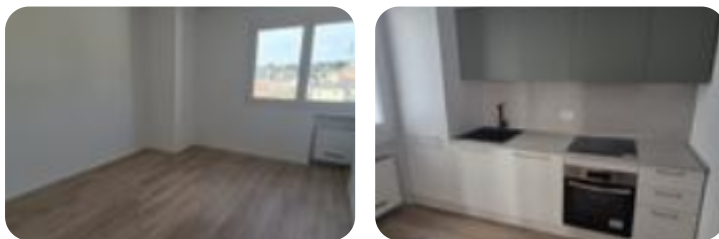

Rif.: 61190038

**€ 1.100 / mese**

**Attico in affitto**

Montebelluna, Via Silvio Pellico - Centro

<b>Tipologia:</b>	appartamenti
<b>Superficie:</b>	mq 130 ca.
<b>Locali:</b>	3
<b>Sottotipologia:</b>	attico
<b>Bagni:</b>	1
<b>Terrazzi:</b>	1
<b>Piano:</b>	5

Classe energetica: **A3**

EP invernale del fabbricato: 😊

EP estiva del fabbricato: 😊

MONTEBELLUNA-CentroIn locazione attico situato al quinto piano nel pieno centro di Montebelluna, in posizione comoda a tutti i principali servizi, negozi e collegamenti.L'immobile è composto da due camere da letto, un bagno, lavanderia e una zona giorno con accesso a un ampio terrazzo abitabile, perfetto per momenti di relax all'aperto o per pranzi e cene in compagnia.L'appartamento gode di una favorevole esposizione sud-ovest, che garantisce ottima luminosità durante gran parte della giornata e rende gli ambienti particolarmente accoglienti.L'attico non dispone di garage, ma la posizione centrale permette di raggiungere facilmente tutti i servizi e i parcheggi nelle vicinanze.Disponibile da subito