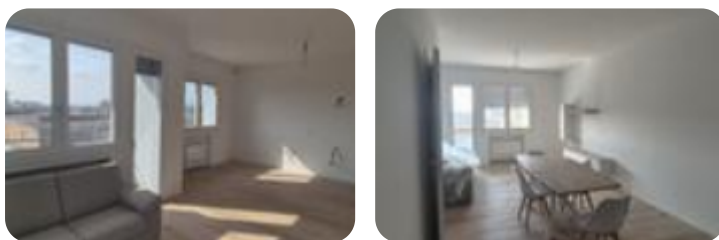

Rif.: 61190038

**€ 1.100 / mese**

**Attico in affitto**

Montebelluna, Via Silvio Pellico - Centro

<b>Tipologia:</b>	appartamenti
<b>Superficie:</b>	mq 130 ca.
<b>Locali:</b>	3
<b>Sottotipologia:</b>	attico
<b>Bagni:</b>	1
<b>Terrazzi:</b>	1
<b>Piano:</b>	5

Classe energetica: **A3**

EP invernale del fabbricato: 😊

EP estiva del fabbricato: 😊

MONTEBELLUNA-CentroIn locazione attico situato al quinto piano nel pieno centro di Montebelluna, in posizione comoda a tutti i principali servizi, negozi e collegamenti.L'immobile è composto da due camere da letto, un bagno, lavanderia e una zona giorno con accesso a un ampio terrazzo abitabile, perfetto per momenti di relax all'aperto o per pranzi e cene in compagnia.L'appartamento gode di una favorevole esposizione sud-ovest, che garantisce ottima luminosità durante gran parte della giornata e rende gli ambienti particolarmente accoglienti.L'attico non dispone di garage, ma la posizione centrale permette di raggiungere facilmente tutti i servizi e i parcheggi nelle vicinanze.Disponibile da subito