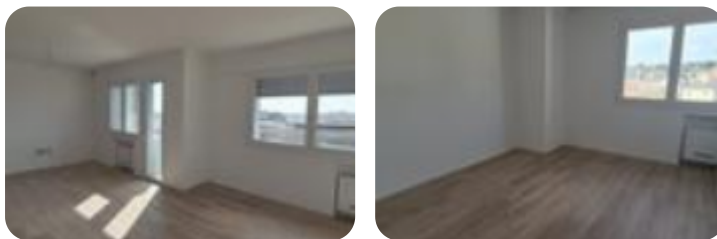

Rif.: 61190021

€ 1.300 / mese**Attico in affitto****Montebelluna, Via Silvio Pellico**

Tipologia:	appartamenti
Superficie:	mq 110 ca.
Locali:	4
Sottotipologia:	attico
Bagni:	1
Terrazzi:	1
Piano:	5

**Classe energetica:** **A3****EP invernale del fabbricato:** 😊**EP estiva del fabbricato:** 😊

MONTEBELLUNA-Centro In locazione attico situato al quinto piano di una palazzina nel centro di Montebelluna, in posizione comoda a tutti i principali servizi, negozi e collegamenti. L'immobile è composto da due camere da letto, uno studio, un bagno e una luminosa zona giorno con accesso a un terrazzo abitabile, ideale per momenti di relax all'aperto. L'esposizione a nord offre una piacevole luminosità e una suggestiva vista su Santa Maria in Colle, uno degli scorci più caratteristici della città. La distribuzione degli spazi rende l'appartamento funzionale e adatto sia a coppie che a piccoli nuclei familiari o a chi necessita di uno spazio dedicato allo studio o al lavoro da casa. L'appartamento non dispone di garage, ma la posizione centrale consente di raggiungere facilmente tutti