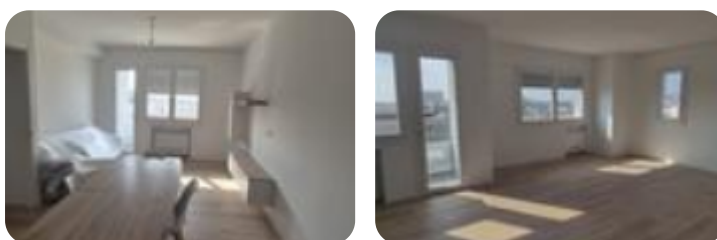

Rif.: 61190021

€ 1.300 / mese**Attico in affitto****Montebelluna, Via Silvio Pellico**

Tipologia:	appartamenti
Superficie:	mq 110 ca.
Locali:	4
Sottotipologia:	attico
Bagni:	1
Terrazzi:	1
Piano:	5

**Classe energetica:** **A3****EP invernale del fabbricato:** 😊**EP estiva del fabbricato:** 😊

MONTEBELLUNA-Centro In locazione attico situato al quinto piano di una palazzina nel centro di Montebelluna, in posizione comoda a tutti i principali servizi, negozi e collegamenti. L'immobile è composto da due camere da letto, uno studio, un bagno e una luminosa zona giorno con accesso a un terrazzo abitabile, ideale per momenti di relax all'aperto. L'esposizione a nord offre una piacevole luminosità e una suggestiva vista su Santa Maria in Colle, uno degli scorci più caratteristici della città. La distribuzione degli spazi rende l'appartamento funzionale e adatto sia a coppie che a piccoli nuclei familiari o a chi necessita di uno spazio dedicato allo studio o al lavoro da casa. L'appartamento non dispone di garage, ma la posizione centrale consente di raggiungere facilmente tutti