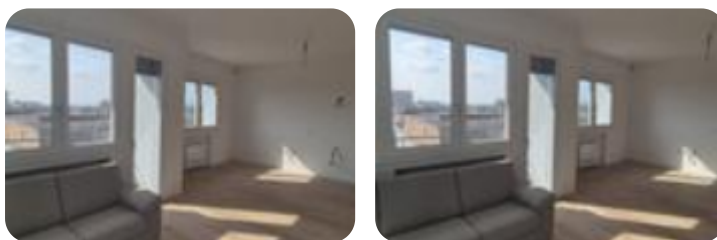

Rif.: 61190021

€ 1.300 / mese**Attico in affitto****Montebelluna, Via Silvio Pellico**

Tipologia:	appartamenti
Superficie:	mq 110 ca.
Locali:	4
Sottotipologia:	attico
Bagni:	1
Terrazzi:	1
Piano:	5

**Classe energetica:** **A3****EP invernale del fabbricato:** 😊**EP estiva del fabbricato:** 😊

MONTEBELLUNA-Centro In locazione attico situato al quinto piano di una palazzina nel centro di Montebelluna, in posizione comoda a tutti i principali servizi, negozi e collegamenti. L'immobile è composto da due camere da letto, uno studio, un bagno e una luminosa zona giorno con accesso a un terrazzo abitabile, ideale per momenti di relax all'aperto. L'esposizione a nord offre una piacevole luminosità e una suggestiva vista su Santa Maria in Colle, uno degli scorci più caratteristici della città. La distribuzione degli spazi rende l'appartamento funzionale e adatto sia a coppie che a piccoli nuclei familiari o a chi necessita di uno spazio dedicato allo studio o al lavoro da casa. L'appartamento non dispone di garage, ma la posizione centrale consente di raggiungere facilmente tutti